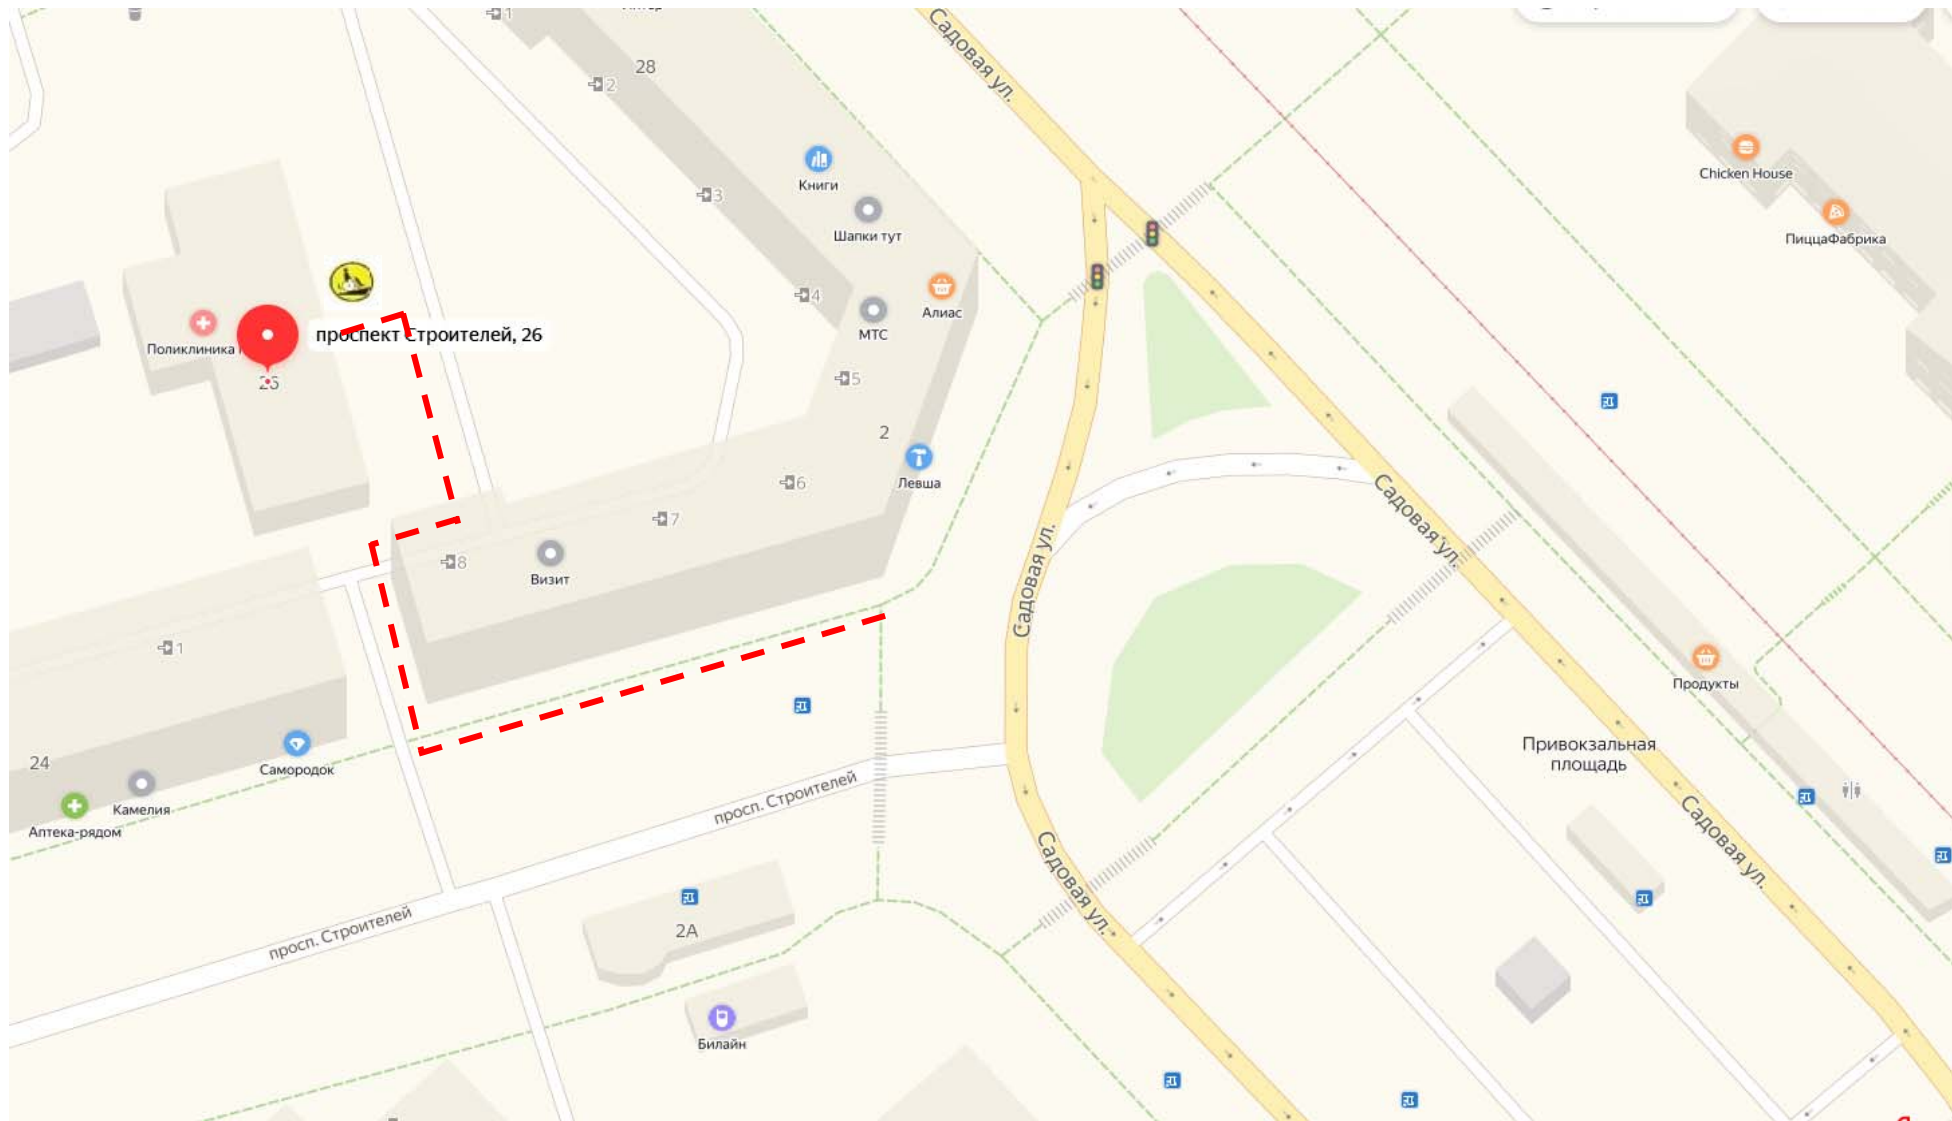

**Схема движения маломобильных групп населения к зданию ГБУЗ СО «Горноуральская РП»  
г. Нижний Тагил, пр. Строителей, 26**

 - Пантус для инвалидной коляски